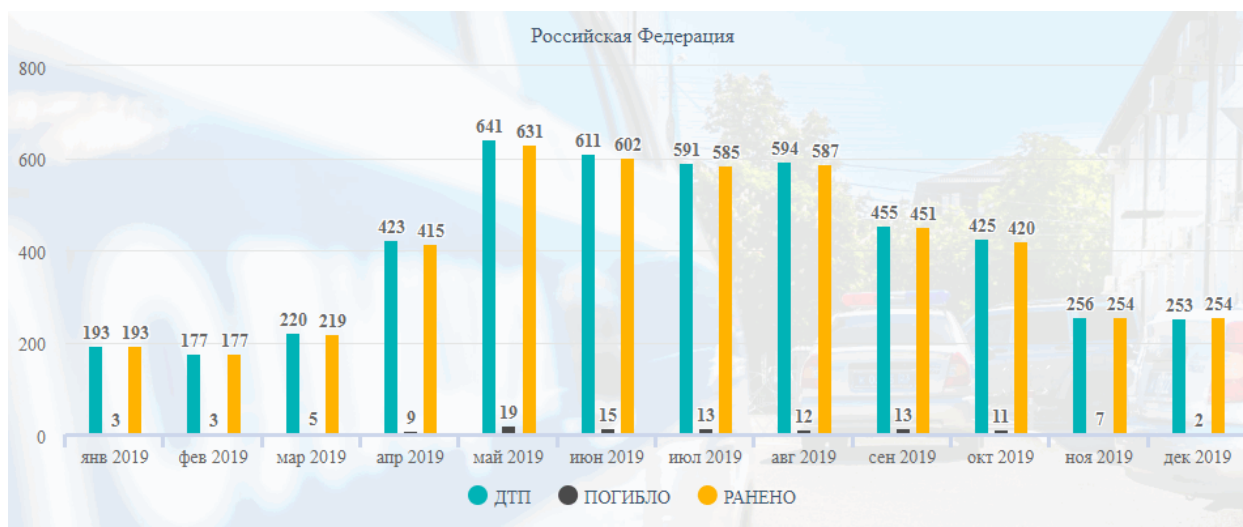

Приложение 1. Показатели по месяцам статистики «ДТП и пострадавшие дети в возрасте до 16 лет по их собственной неосторожности, январь - декабрь 2019»

Приложение 2. Показатели по регионам статистики «ДТП и пострадавшие дети в возрасте до 16 лет по их собственной неосторожности, январь - декабрь 2019»

Субъекты	ДТП	Погибло	Ранено
1	2	3	4
Российская Федерация	4839	112	4788
Центральный федеральный округ	1016	17	1009
Белгородская область	30	4	26
Брянская область	27	0	27
Владимирская область	71	1	70
Воронежская область	63	2	61
Ивановская область	39	1	38
Калужская область	30	0	30
Костромская область	33	1	32
Курская область	51	0	52
Липецкая область	19	0	19
гор. Москва	213	1	215
Московская область	145	0	148
Орловская область	20	1	19
Рязанская область	65	1	66
Смоленская область	22	1	21
Тамбовская область	38	0	38
Тверская область	60	2	58
Тульская область	45	1	44
Ярославская область	45	1	45
Северо-Западный федеральный округ	549	7	549